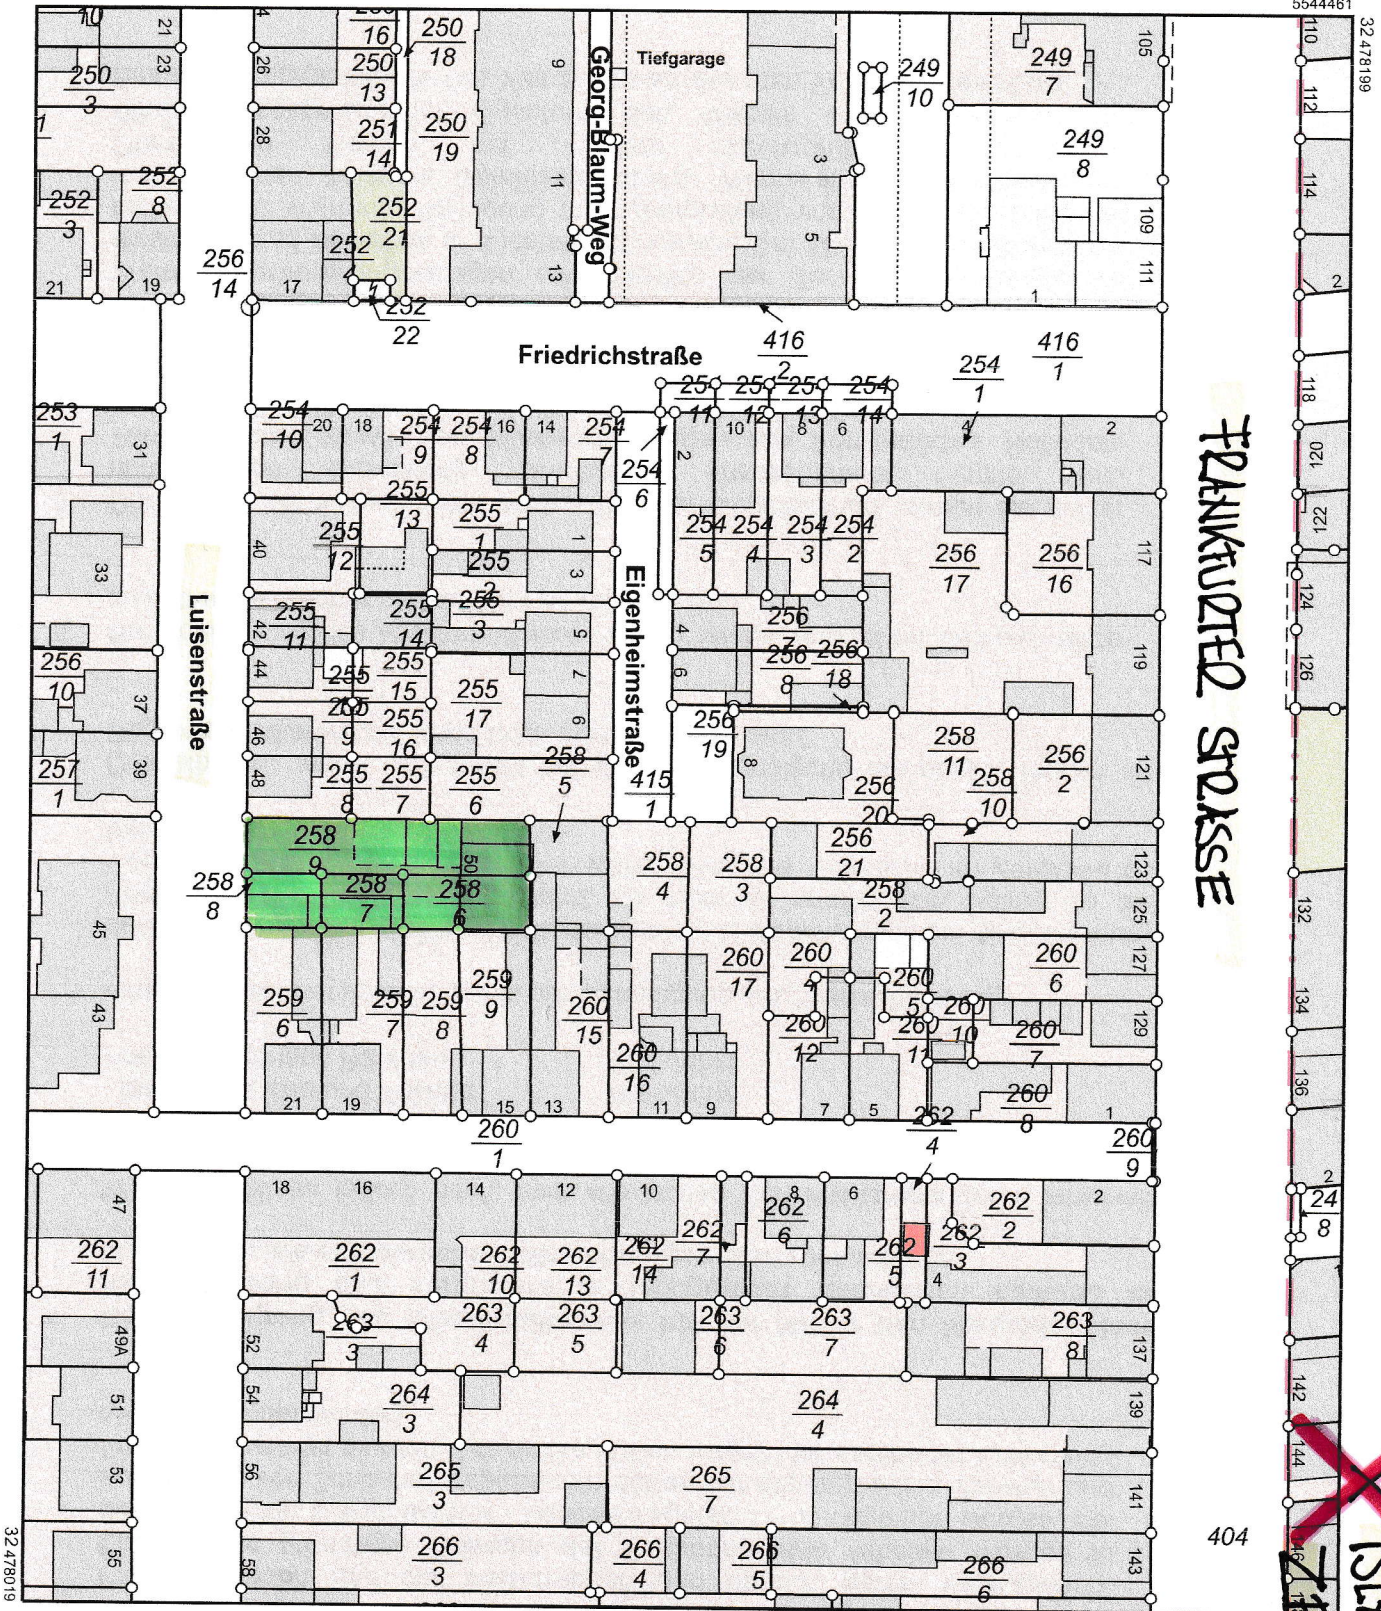

Amt für Bodenmanagement Heppenheim

Odenwaldstraße 6
64646 Heppenheim (Bergstraße)

Auszug aus dem Liegenschaftskataster

Liegenschaftskarte 1:1000
Hessen

Erstellt am 06.06.2024
Antrag: 202572440-1

Flurstück: 256/19
Flur: 3
Gemarkung: Neu-Isenburg

Gemeinde: Neu-Isenburg
Kreis: Offenbach
Regierungsbezirk: Darmstadt

FRANKFURTER STRASSE

404

0 10 20 30 Meter
Dieser Auszug wurde maschinell erstellt.

Maßstab 1:1000

~~ISNRBUND~~
ZENTRUM